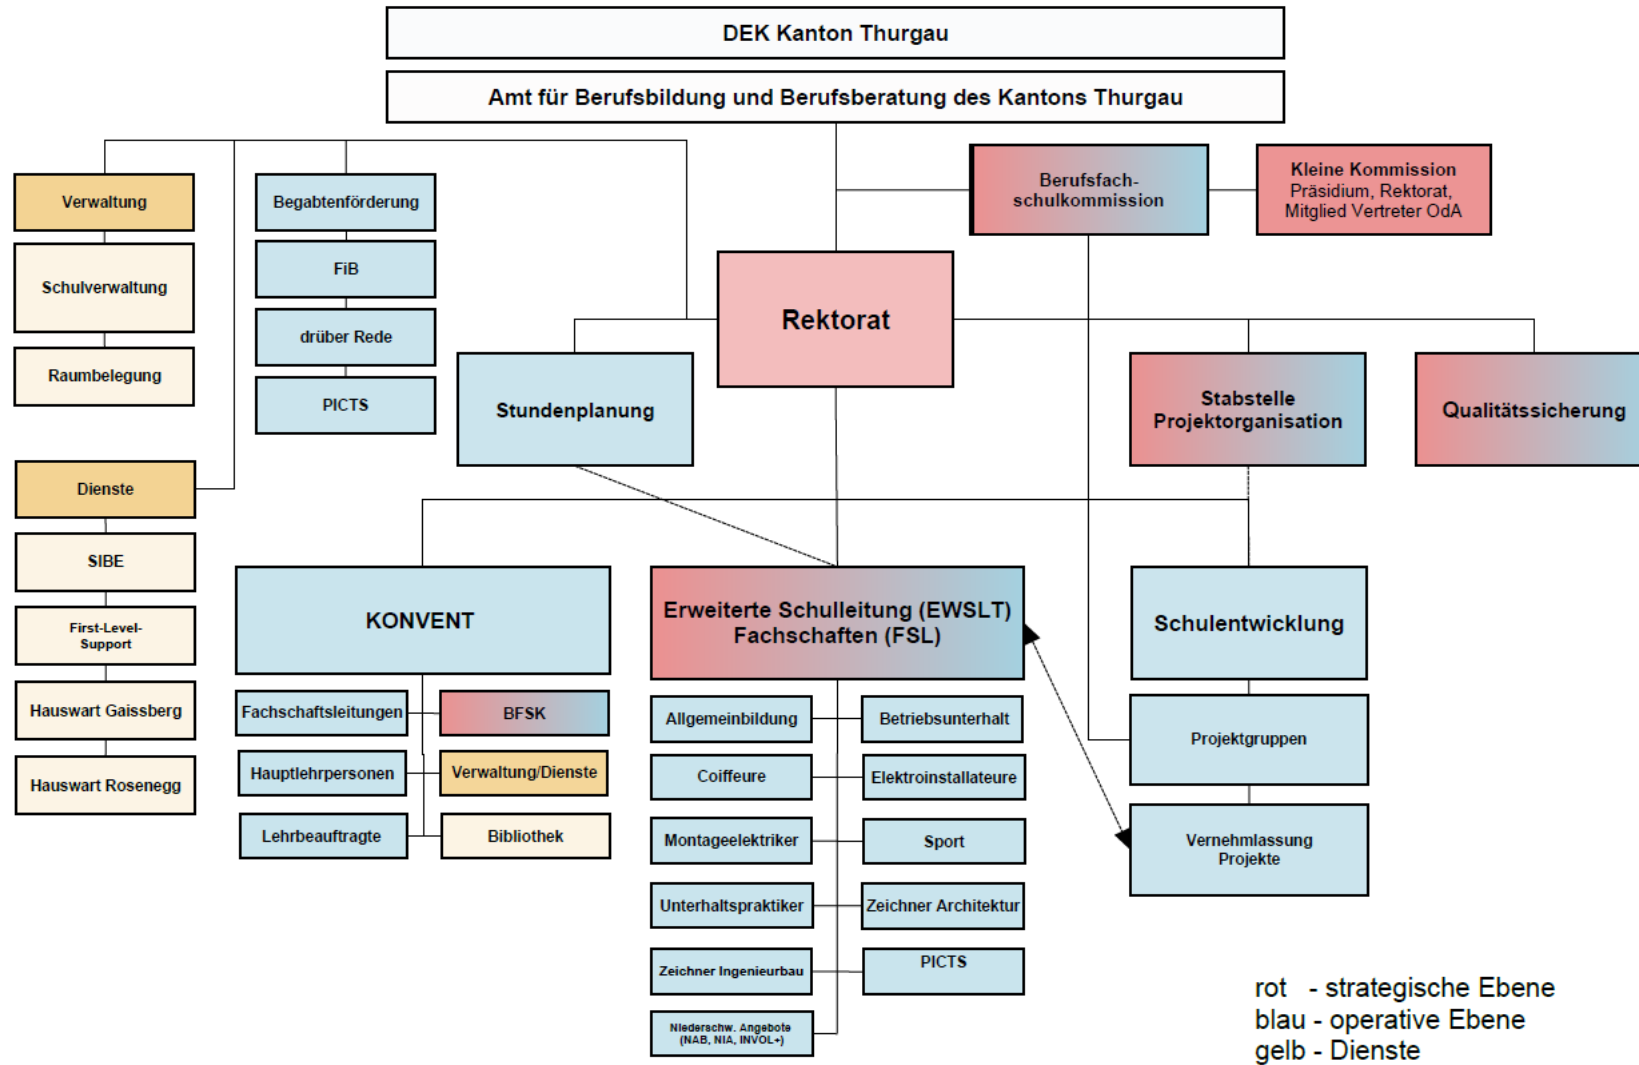

Organigramm - Bildungszentrum für Bau und Mode Kreuzlingen (BBM)

rot - strategische Ebene
 blau - operative Ebene
 gelb - Dienste