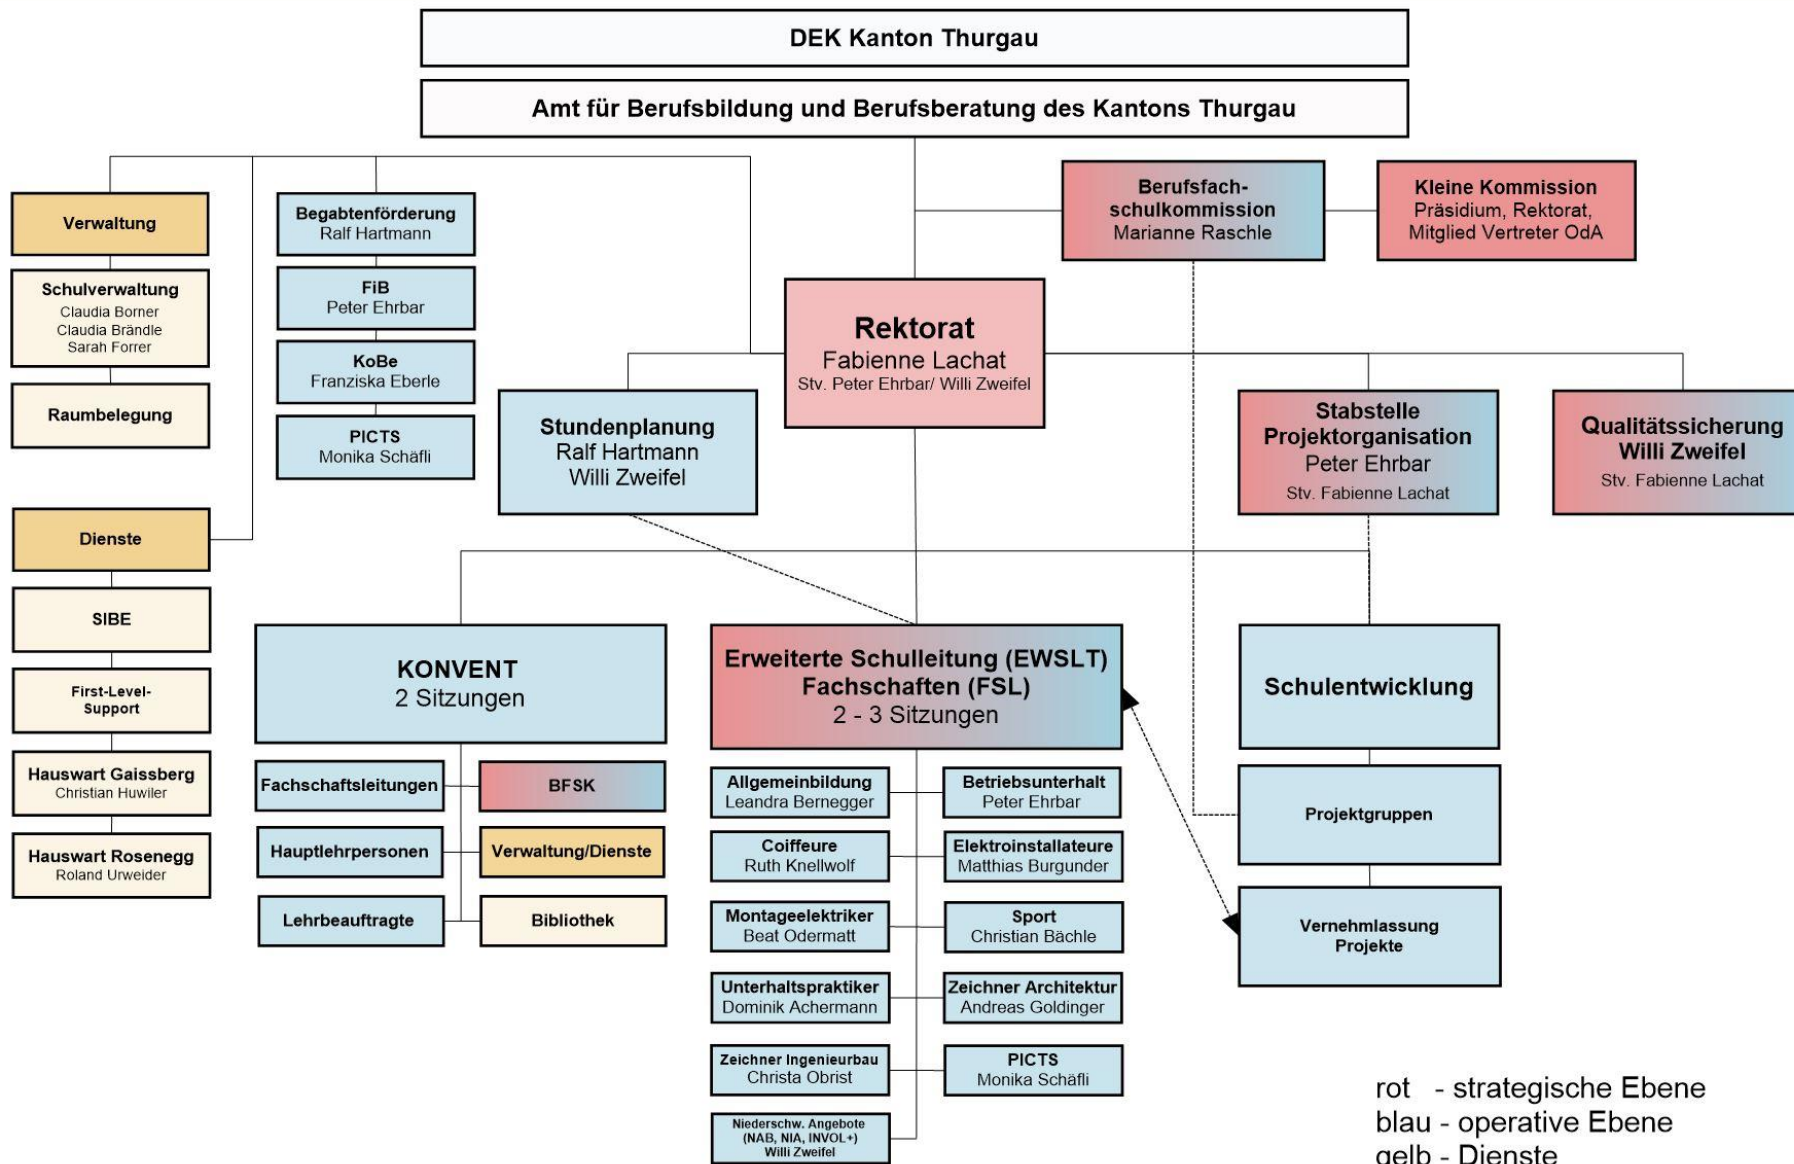

Organigramm - Bildungszentrum für Bau und Mode Kreuzlingen (BBM)

rot - strategische Ebene
 blau - operative Ebene
 gelb - Dienste